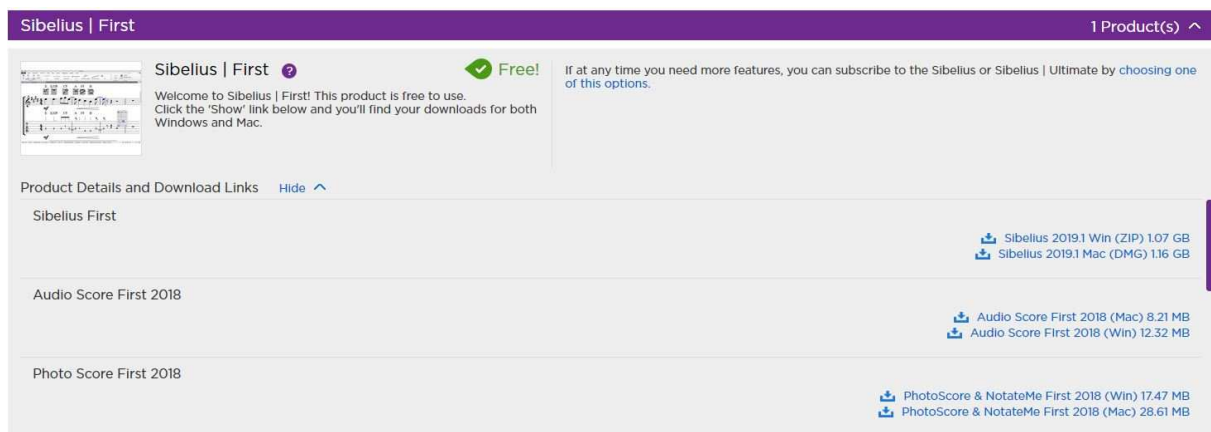

••••••••

Nejsem robot

ИСКАПТОНА
Dohoda soukromí - Smlouva podmínky

Submit

By creating an Avid Master Account you consent to Avid's use and processing of your personal data in keeping with its [Privacy Policy](#). You further agree to the [Avid EULA](#) and [Terms and Conditions](#).

- Dostanete se do svého účtu, pokud budete vyzváni k doplnění Vašich údajů, proveďte to.
- Ve vašem účtu jděte do sekce **My Products**

- Zde do **Sibelius First**

- Pak klikněte na **Show**
- Zobrazí se nabídka pro stažení instalačních souborů:
 - Sibelius First
 - Audio Score First
 - Photo Score First

- V pravé části klikněte na požadovaný instalační soubor podle toho, zda máte Windows nebo Mac a soubory si stáhněte - uložte do počítače

- Poklepáním na stažené soubory se program Sibelius a jeho přídatné programy nainstalují.
- Po prvním spuštění se objeví následující okno.
- Klikněte na **Sibelius First** a zatrhněte **Don't say it again**